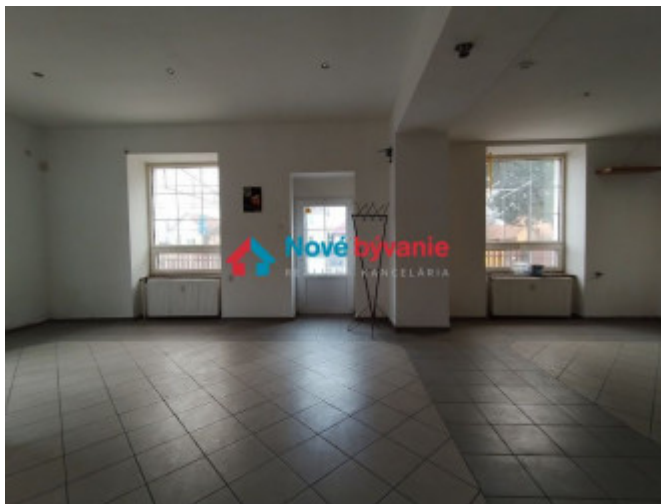

REALITNÝ MAKLÉR

Maklér:

Marcela Havettová

Telefón:

0908 763 015

E-mail:

havettova@novebyvaniereality.sk