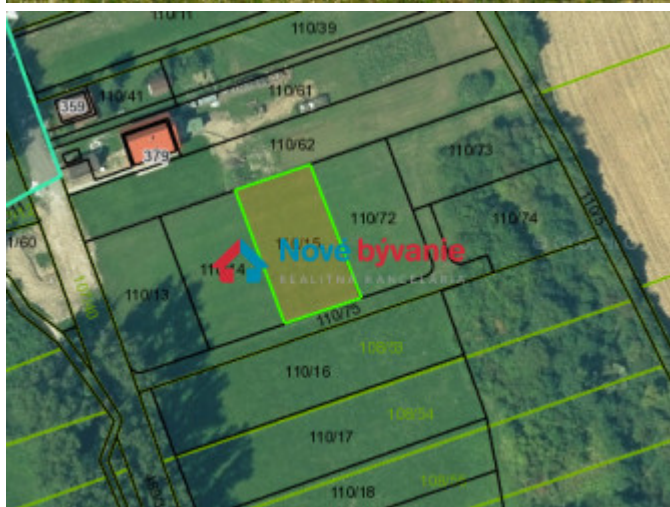

REALITNÝ MAKLÉR

Maklér:
Telefón:
E-mail:

Mgr. Stanislav Klučka
0948 881 639
klucka@novebyvaniereality.sk