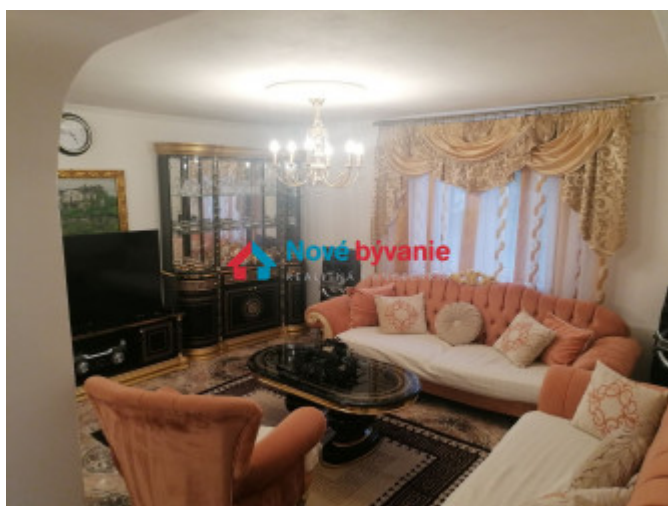

Stav objektu: kompletná rekonštrukcia, zateplený. Dom je napojený na všetky inžinierske siete, šindľová strecha so strešnou krytinou z asfaltového šindľu, zámková dlažba.

V prípade záujmu o obhliadku alebo viac informácií ma neváhajte kontaktovať.
Cena dohodou

Realitná kancelária Nové Bývanie je celoslovenskou realitnou kanceláriou, ktorá sa radí medzi špičku na realitnom trhu a ponúka svojim klientom individuálny, ľudský prístup a komplexné služby. V cene je už zahrnutý aj kompletný právny servis, vypracovanie zmluvy, poplatky spojené s prevodom vlastníckych práv.

REALITNÝ MAKLÉR

Maklér:
Telefón:
E-mail:

Lenka Kavulová
0944 363 212
kavulova@novebyvaniereality.sk