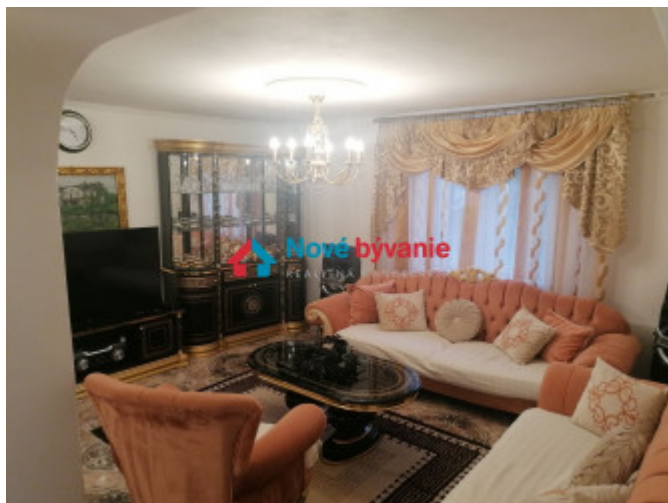

Stav objektu: kompletná rekonštrukcia, zateplený. Dom je napojený na všetky inžinierske siete, šindľová strecha so strešnou krytinou z asfaltového šindľu, zámková dlažba.

V prípade záujmu o obhliadku alebo viac informácií ma neváhajte kontaktovať.
Cena dohodou

Realitná kancelária Nové Bývanie je celoslovenskou realitnou kanceláriou, ktorá sa radí medzi špičku na realitnom trhu a ponúka svojim klientom individuálny, ľudský prístup a komplexné služby. V cene je už zahrnutý aj kompletný právny servis, vypracovanie zmluvy, poplatky spojené s prevodom vlastníckych práv.

REALITNÝ MAKLÉR

Maklér:

Telefón:

E-mail:

Lenka Kavulová

0944 363 212

kavulova@novebyvaniereality.sk