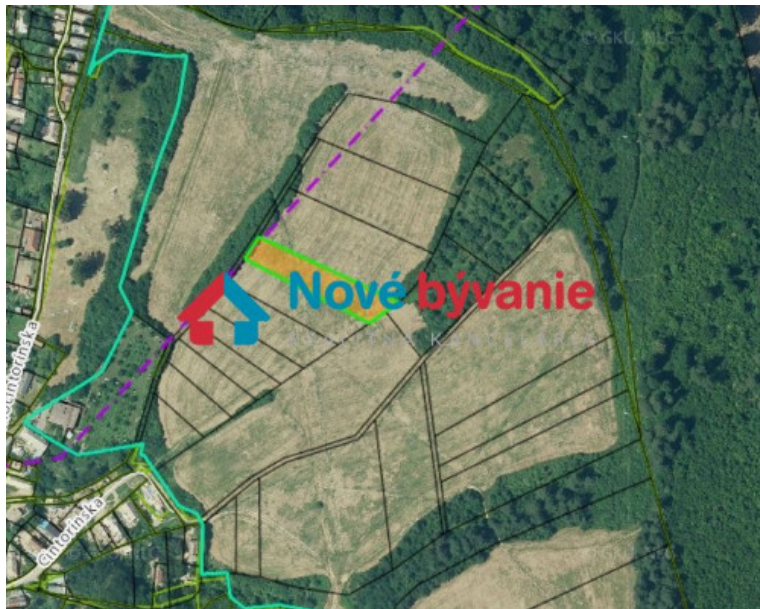

N007-14-SAKI POZEMOK V KRÁSNOHORSKOM PROSTREDÍ, ROŽŇAVA

11 000 €

Kraj:	Košický kraj
Okres:	Rožňava
Obec:	Rožňava
Druh:	Pozemky
Typ pozemku:	Polnohospodárske a lesné pozemky
Typ:	Predaj
Úžitková plocha:	

PODROBNÉ INFORMÁCIE

Status:	aktívne	Celková plocha:	1576 m ²
Vlastníctvo:	osobné	Plocha pozemku:	1576 m ²

POPIS NEHNUTELNOSTI

ID:N007-14-SAKI

VIDEO NA: youtu.be/DXFcZAFxc5c

Vo výhradnom zastúpení majiteľa Vám ponúkame na predaj zaujímavý investičný pozemok v Rožňave - časť Podrákoš. Rozloha pozemku je 1576m², je mierne svahovitý. Pozemok je aktuálne vedený ako "trvalý trávny porast". V blízkosti tohto pozemku sa nachádza nová štvrť lukratívnych rodinných domov. V súčasnosti pozemok nie je viazaný žiadnym nájomným vzťahom a územný plán mesta ráta s prístupovou cestou. Pozemok je umiestnený vo veľmi zaujímavom strategickom bode, pretože sa nachádza asi 10m od obývanej oblasti, s pekným výhľadom na celú Rožňavskú kotlinu, Silickú, Plešiveckú planinu, na Kalváriu a tiež na Tri vrchy. Neďaleko sa nachádzajú aj Rožňavské Kúpele a obec Čučma pod vrchom Volovec (1293m). Nad pozemkom v oblasti Rákoš je sieť cyklotrás. Ďalej vedie aj žltá turistická značka do Krásnohorského Podhradia.

Cena tohto pozemku je: 11 000 €. Paralelne s týmto pozemkom susedia ďalšie 2 príslahlé parcely, ktoré sú taktiež v našej ponuke.

Prostredníctvom našich finančných analytikov a poradcov Vám pomôžeme s najvýhodnejším financovaním kúpy nehnuteľností.